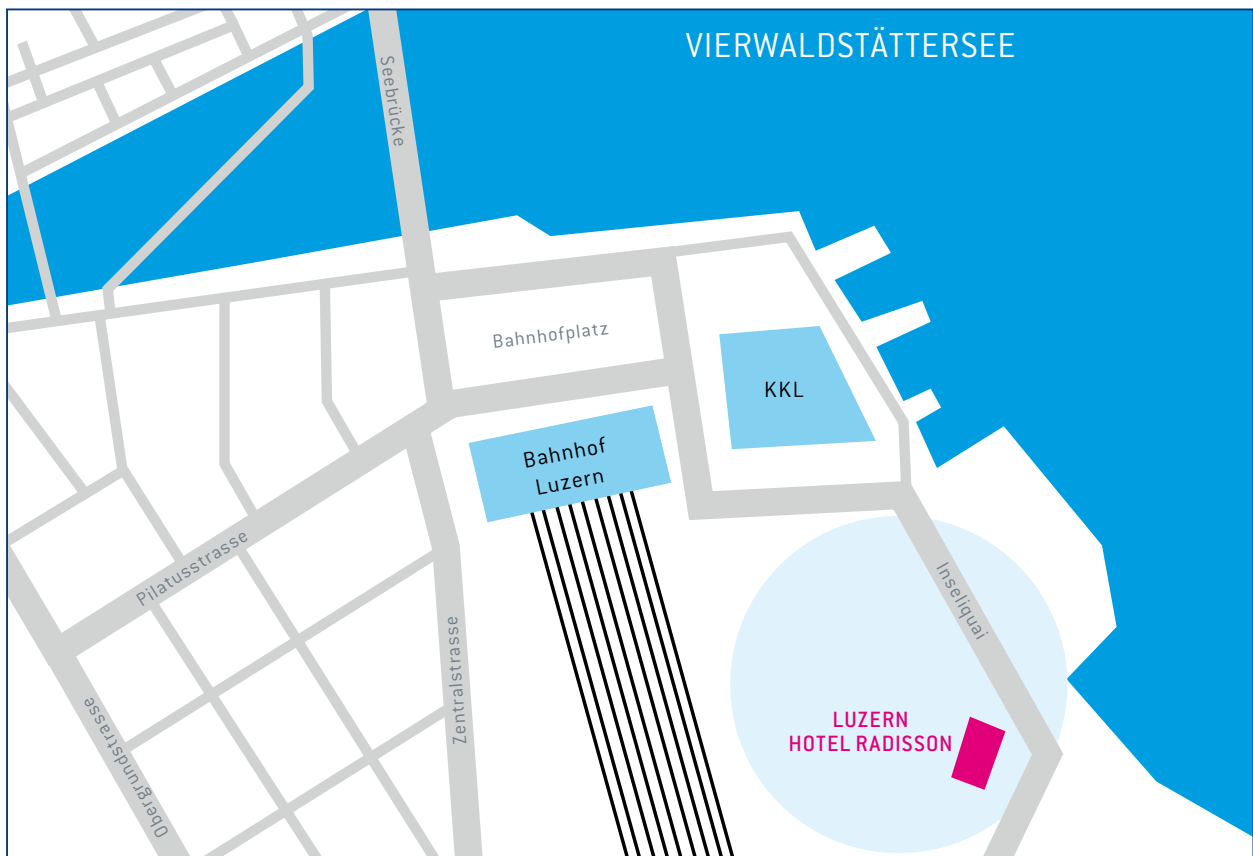

LUZERN

HOTEL RADISSON SAS LUZERN

Inseliquai 12 | 6005 Luzern | Telefon 041 369 90 00

Anreise mit dem Auto

Autobahnausfahrt Luzern, Pilatusstrasse in Richtung Bahnhof. Nach dem Bahnhof rechts in Inseliquai einbiegen. Parkplätze im Parkhaus direkt im Hotel Radisson SAS gegen Gebühr.

Anreise mit den öffentlichen Verkehrsmitteln

Beim Bahnhof Luzern Ausgang KKL benutzen. Das Radisson SAS Hotel ist in wenigen Gehminuten vom Hauptbahnhof SBB erreichbar.