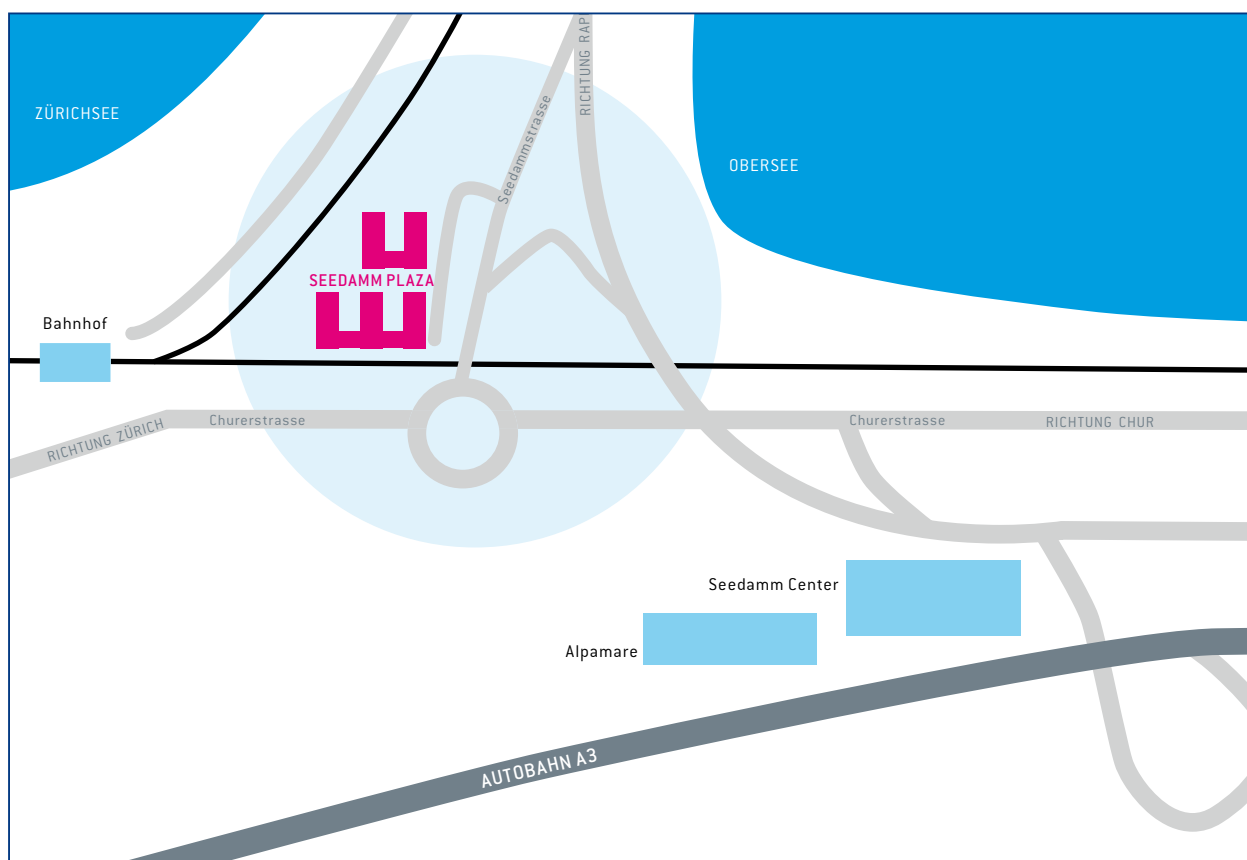

PFÄFFIKON SZ

SEMINARHOTEL SEEDAMM PLAZA

Seedammstrasse 3 | 8808 Pfäffikon SZ | Telefon 055 417 17 17

Anreise mit dem Auto

Von der Autobahn A3 Ausfahrt Pfäffikon SZ, Richtung Pfäffikon SZ abzweigen, nach rund 250 Metern rechts dem Wegweiser SEEDAMM PLAZA folgen.

Von Rapperswil am Ende des Seedamms rechts Richtung Pfäffikon SZ abzweigen und unmittelbar nach rechts zum SEEDAMM PLAZA einbiegen. Parkhaus im Gebäude gegen Gebühr.

Anreise mit den öffentlichen Verkehrsmitteln

Gehen Sie beim Bahnhof Pfäffikon SZ Richtung See, folgen rechts dem Fussweg nach Hurden–Rapperswil. Das SEEDAMM PLAZA ist in 10 Gehminuten erreichbar.

Oder fahren Sie vom Bahnhof Pfäffikon SZ mit dem Postauto (Marchbus oder «Seedamm Center») bis zur Haltestelle «Schweizerhof».